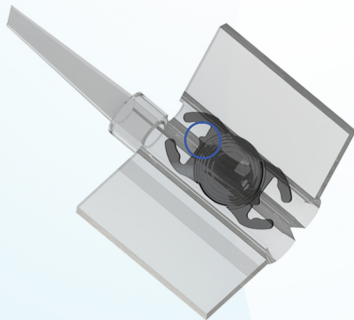

**! ATENÇÃO !**

Posicionamento correto da

# iovet

LENTE INTRAOCULAR VETERINÁRIA

- A face **anterior** da lente, voltada para a íris, é a parte **com os degraus de fresnel**.
- A face **posterior**, voltada para a retina, é a face **lisa**.

**Correto**