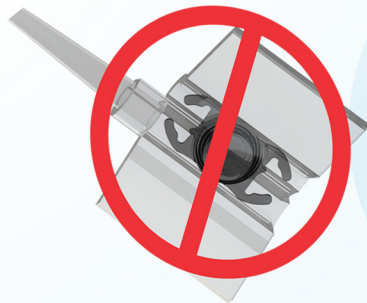

! ATENÇÃO !

Posicionamento correto da

iovet

LENTE INTRAOCULAR VETERINÁRIA

- A face **anterior** da lente, voltada para a íris, é a parte **com os degraus de fresnel**.
- A face **posterior**, voltada para a retina, é a face **lisa**.

Correto

Incorreto

ViZoo

OFTALMOLOGIA VETERINÁRIA