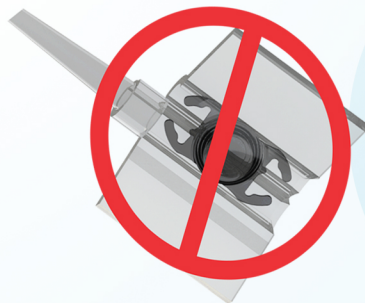

! ATENÇÃO !

Posicionamento correto da

iovet

LENTE INTRAOCULAR VETERINÁRIA

- A face **anterior** da lente, voltada para a íris, é a parte **com os degraus de fresnel**.
- A face **posterior**, voltada para a retina, é a face **lisa**.

Correto

Incorreto

ViZoo

OFTALMOLOGIA VETERINÁRIA