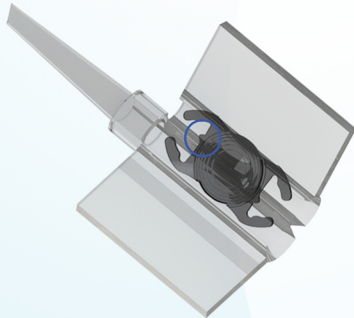

**! ATENÇÃO !**

Posicionamento correto da

# iovet

LENTE INTRAOCULAR VETERINÁRIA

- A face **anterior** da lente, voltada para a íris, é a parte **com os degraus de fresnel**.
- A face **posterior**, voltada para a retina, é a face **lisa**.

**Correto**